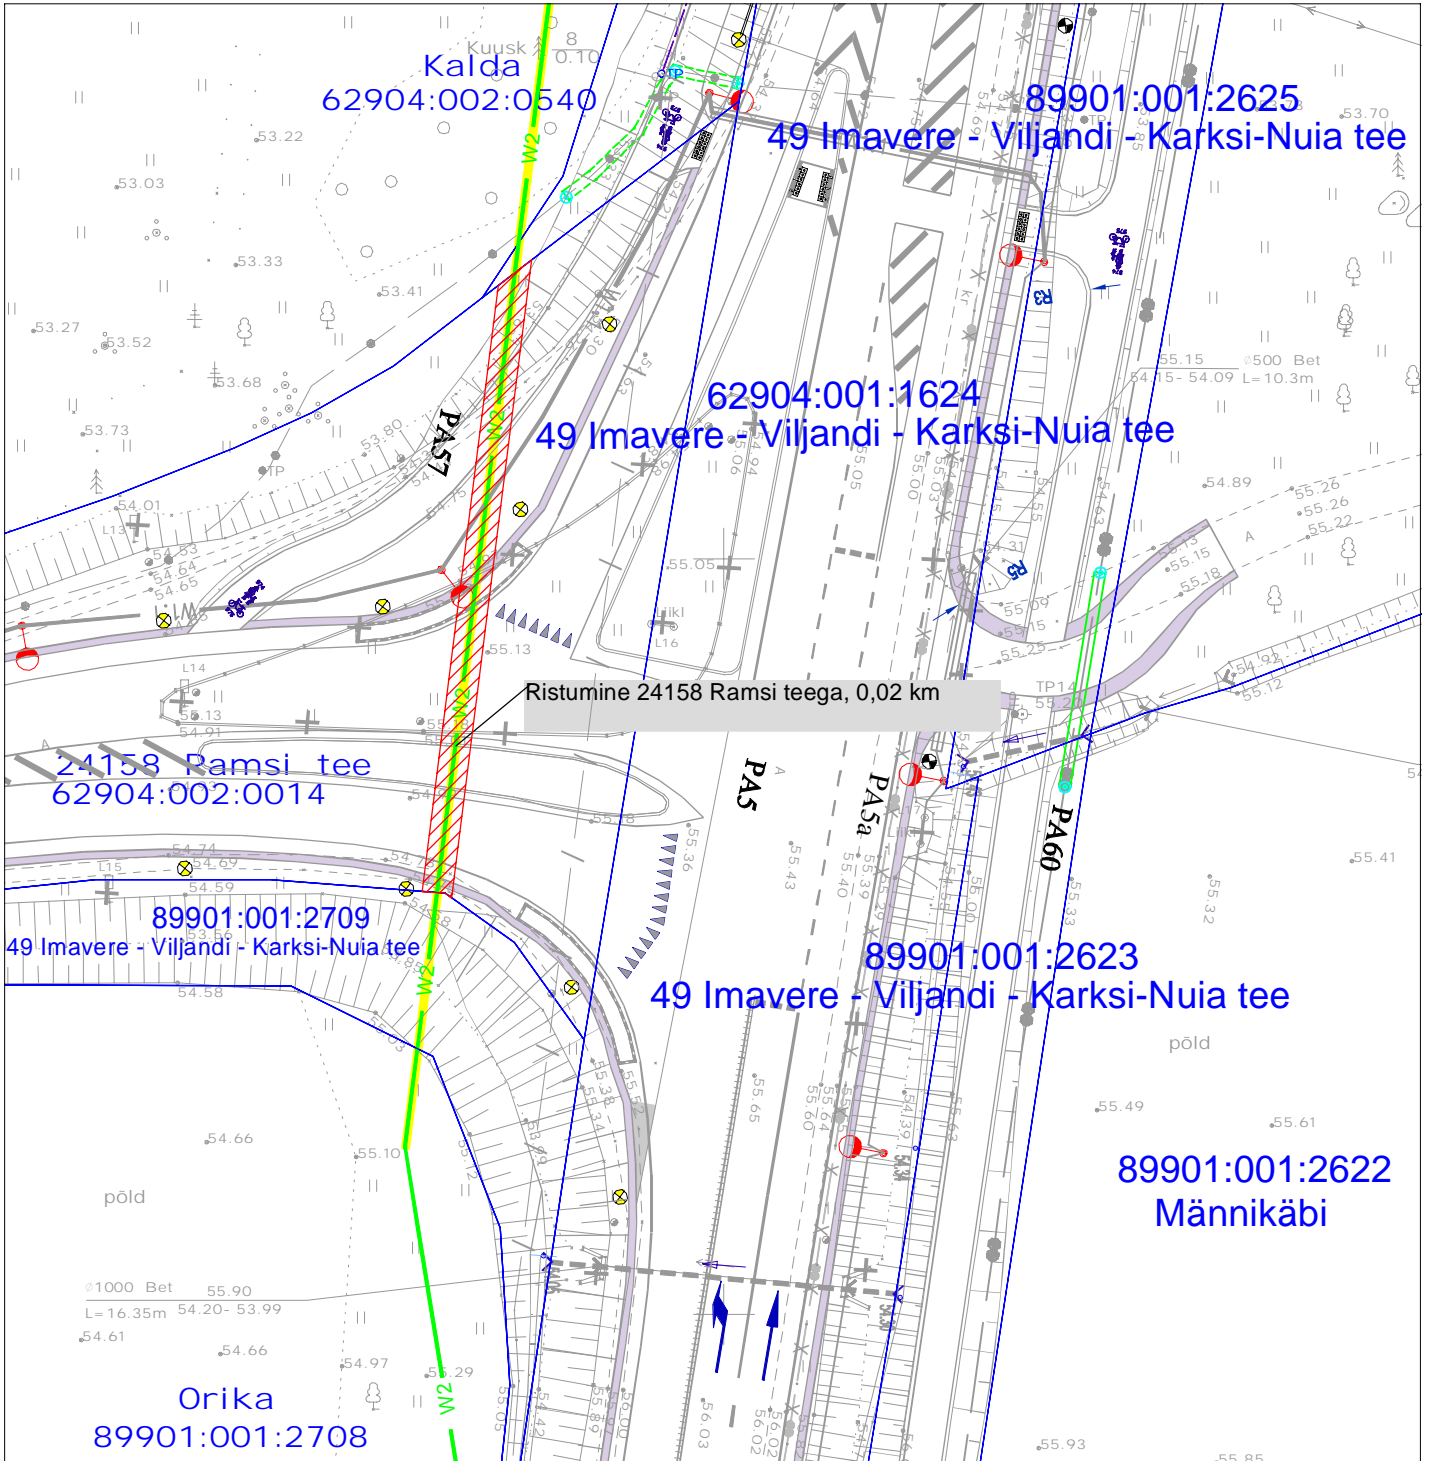

Isikliku kasutusõiguse ala plaan

Viljandi maakond, Viljandi vald, Sinihalliku küla, 24158 Ramsi tee kinnistu, reg. nr. 11741950, katastritunnus 62904:002:0014

M 1:500

Kasutusõiguse ala

Katastriüksuse piir

Projekteeritav 10 kV maakaabel

Kasutusõiguse ala 83 m²
 projekteeritava tehnovõrgu pikkus 42 m.
 Koostas: Keio Altoja, 53426415
 Taotluse esitaja: Kaido Kivisild
 Töö nr: LR9110, Ekseko IX-etapp

Jrk nr	IKÕ ala Pos nr (plaanil)	Kinnistu registriosa number	Katastriüksuse tunnus, nimi ja sihtotstarve	Asukoht riigitee(nr ja nimi) suhtes(lõigu algus ja lõpp km)	Ala pindala ruutmeetrites m ²
1	Pos 1	11741950	62904:002:0014 24158 Ramsi tee Transpordimaa	24158 Ramsi tee 0,02 km	83 m ²